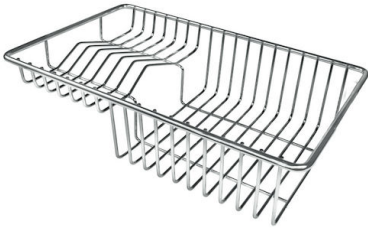

CUBETA QUADRA - RADIO 0

Las cubetas cuadradas de Foster tienen los bordes verticales perfectamente cuadrados.

DESAGÜE 3,5" BASKET

Desagüe grande de 3,5" equipado con el práctico tapón cestillo que impide el flujo de las partes sólidas en la alcantarilla.

1255/85-

GALERÍA

EL PAQUETE INCLUYE

Rejilla Black
8100 615

ACCESORIOS OPCIONALES

Cesta portaplatos inox
8100 303

Cubeta blanca
8153 100

Bandeja perforada inox
8151 001

Bandeja perforada inox
8151 000

**Bandeja perforada inox PVD
Copper**
8151 008

Bandeja perforada inox PVD Gold
8151 009

**Bandeja perforada inox PVD Gun
Metal**
8151 006

Conjunto de 3 bandejas
8100 622

Conjunto de 3 porta-botellas
8100 621