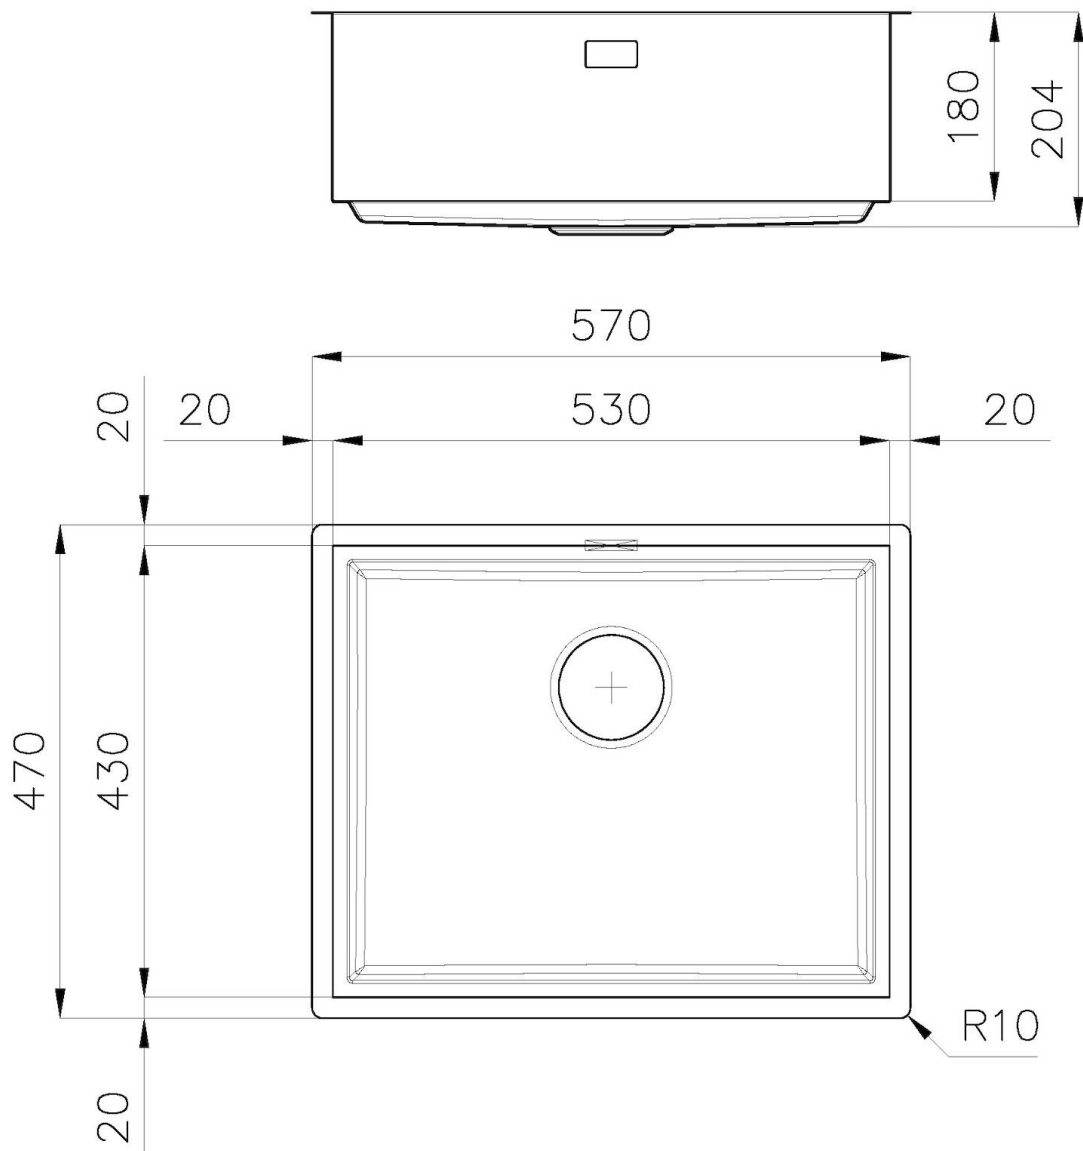

EN DOTACIÓN

1 x Rejilla Black 8100 615

DIBUJOS TÉCNICOS

1255/85-