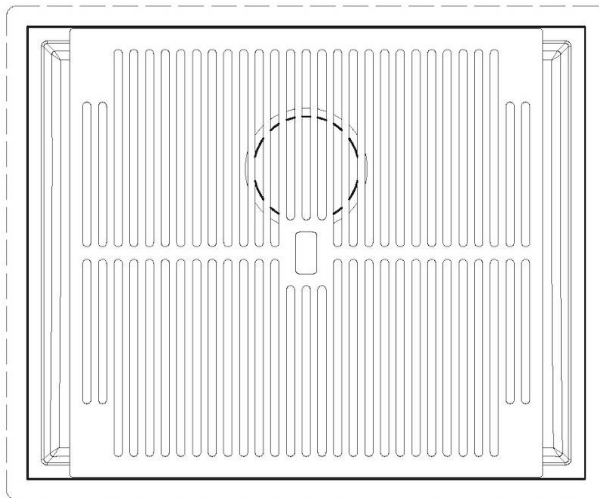

DETALLES

Borde Instalación

Bajo la encimera

Material	Acero inoxidable AISI 304
Acabado	Foster cepillado
Texture	Cepillado en la línea
Base	80 cm
Dimensiones	570 x 470 mm
Medida de la cubeta	530 x 430 mm
Anchura	57 cm
Hueco de encastre	Ver hoja de datos técnicos
Número de cubetas	1 cubeta
Orificios Monomando	Ningún orificio de serie
Escurreidor	No
Desagüe	Desagüe 3.5 "
Dotaciones estándar	Soportes de fijación, desagüe, rebosadero y sifón, Caja de embalaje
Notas:	Posibilidad de proporcionar geometrías 3D Cad bajo pedido para crear rejillas en el mismo material que la tapa

QUADRA EVO Livelli accessori / Level accessories SOTTOTOP / UNDERMOUNT

LEVEL 2:

8100 615

1255/85-

GRIGLIA POSIZIONATA A FILO VASCA / GRID EDGE POSITIONING

GRIGLIA POSIZIONATA SUL FONDO / GRID BOTTOP POSITIONING

Sottotop/Undermount

B-B:
 Dettaglio installazione e sistema di fissaggio
 Installation detail and fixing system

A-A:
 Dettaglio installazione positive reveal e sistema di fissaggio
 Installation detail with positive reveal and fixing system