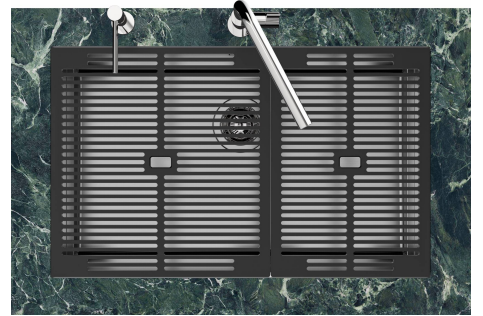

GALERÍA

EL PAQUETE INCLUYE

ACCESORIOS OPCIONALES