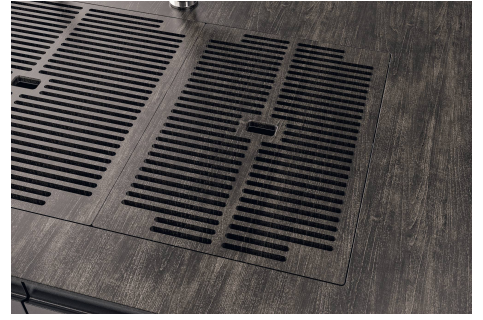

GALERÍA

EL PAQUETE INCLUYE

ACCESORIOS OPCIONALES