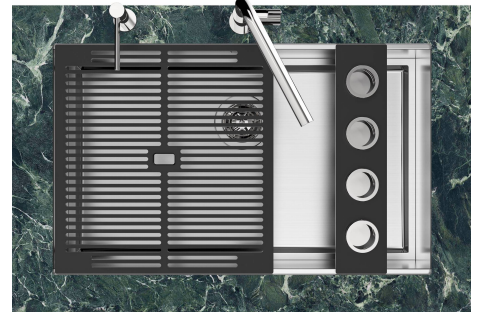

GALERÍA

EL PAQUETE INCLUYE

ACCESORIOS OPCIONALES