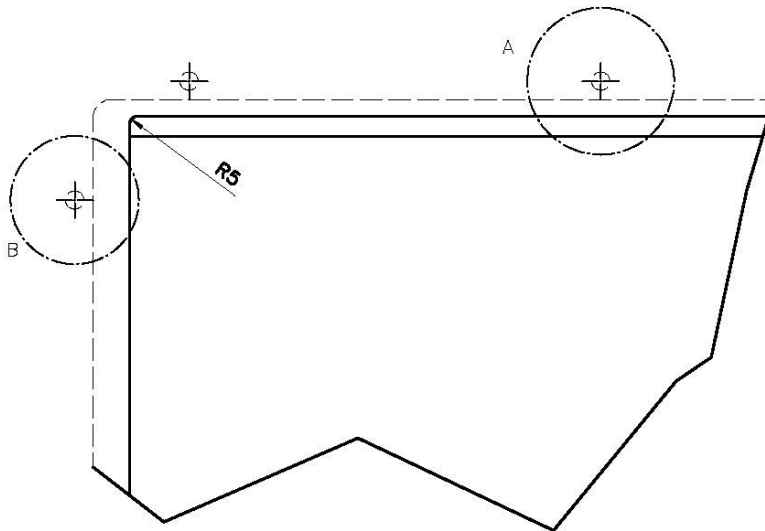

FONDO ESTAMPADO

FREGADEROS DE ESPESOR

Acero 1 mm de espesor. Un espesor importante que garantiza máxima robustez para los fregaderos que no conocen las señales del envejecimiento.

REBOSADERO PERIMETRAL

El rebosadero es una seguridad siempre presente en los fregaderos Foster que impide el desbordamiento del agua de la cubeta en caso de olvido. La solución del desagüe perimetral mejora la estética gracias a la forma cuadrada y esencial.

DETALLES

Borde Instalación

Bajo la encimera

Material	Acero inoxidable AISI 304
Acabado	Foster cepillado
Texture	Cepillado en la línea
Base	80 cm
Dimensiones	570 x 470 mm
Medida de la cubeta	530 x 430 mm
Anchura	57 cm
Hueco de encastre	Ver hoja de datos técnicos
Número de cubetas	1 cubeta
Orificios Monomando	Ningún orificio de serie
Escurreidor	No
Desagüe	Desagüe 3.5 "
Dotaciones estándar	Soportes de fijación, desagüe, rebosadero y sifón, Caja de embalaje
Notas:	Posibilidad de proporcionar geometrías 3D Cad bajo pedido para crear rejillas en el mismo material que la tapa

QUADRA EVO Livelli accessori / Level accessories SOTTOTOP / UNDERMOUNT

LEVEL 2:

8100 615

1255/85-

GRIGLIA POSIZIONATA A FILO VASCA / GRID EDGE POSITIONING

GRIGLIA POSIZIONATA SUL FONDO / GRID BOTTOP POSITIONING

Sottotop/Undermount

B-B:
 Dettaglio installazione e sistema di fissaggio
 Installation detail and fixing system

A-A:
 Dettaglio installazione positive reveal e sistema di fissaggio
 Installation detail with positive reveal and fixing system