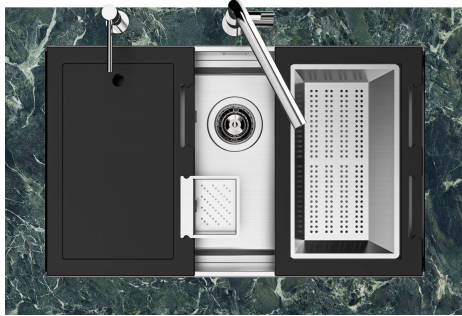

Fregadero Quadra EVO

fregaderos

Código: 1255 850

CARACTERÍSTICAS

CUBETA PROFUNDA

Fregaderos que alcanzan una profundidad importante, más de 20 cm, gracias a la tecnología de producción avanzada, que ofrecen gran capacidad y practicidad en todas las operaciones de lavado.

FONDO ESTAMPADO

FREGADEROS DE ESPESOR

Acero 1 mm de espesor. Un espesor importante que garantiza máxima robustez para los fregaderos que no conocen las señales del envejecimiento.

REBOSADERO PERIMETRAL

El rebosadero es una seguridad siempre presente en los fregaderos Foster que impide el desbordamiento del agua de la cubeta en caso de olvido. La solución del desagüe perimetral mejora la estética gracias a la forma cuadrada y esencial.

Sottotop/Undermount

B-B:
 Dettaglio installazione e sistema di fissaggio
 Installation detail and fixing system

A-A:
 Dettaglio installazione positive reveal e sistema di fissaggio
 Installation detail with positive reveal and fixing system

1255/85-

GALERÍA

EL PAQUETE INCLUYE

Rejilla Black
8100 615

ACCESORIOS OPCIONALES

Cesta portaplatos inox
8100 303

Cubeta blanca
8153 100

Bandeja perforada inox
8151 001