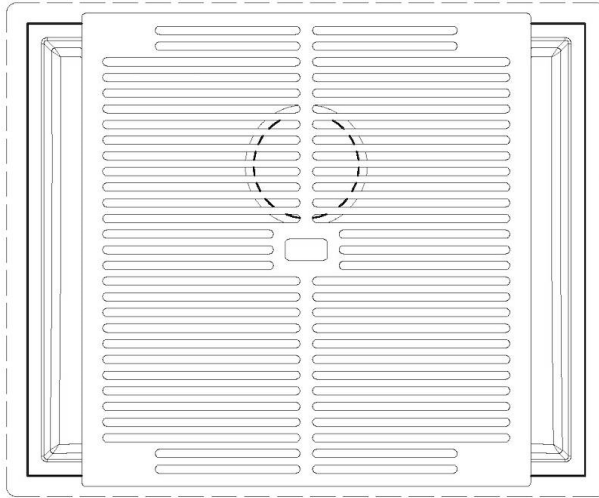

1255/85-

GRIGLIA POSIZIONATA A FILO VASCA / GRID EDGE POSITIONING