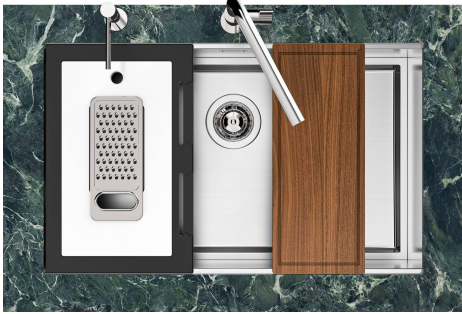

Sottotop/Undermount

B-B:
 Dettaglio installazione e sistema di fissaggio
 Installation detail and fixing system

A-A:
 Dettaglio installazione positive reveal e sistema di fissaggio
 Installation detail with positive reveal and fixing system

1255/85-

GALERÍA

EL PAQUETE INCLUYE

Rejilla Black
8100 615

ACCESORIOS OPCIONALES

Cesta portaplatos inox
8100 303

Cubeta blanca
8153 100

Bandeja perforada inox
8151 001